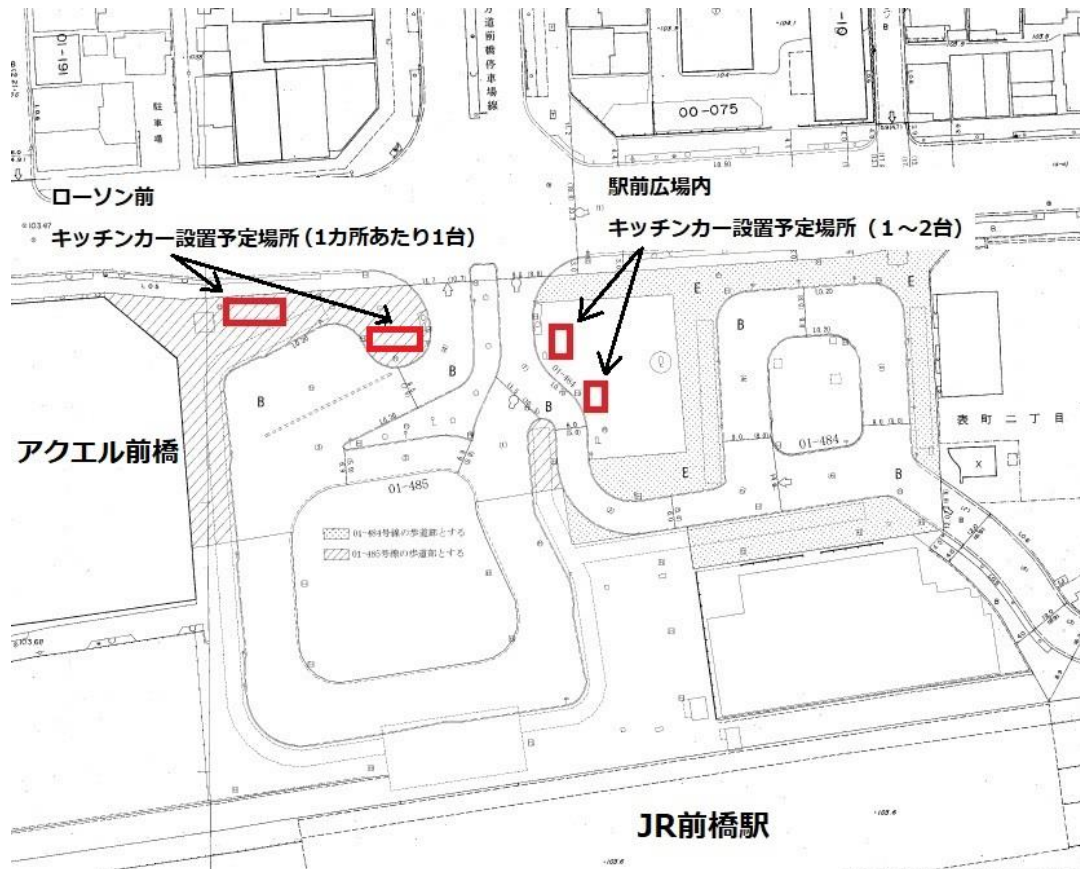

前橋駅北口ロータリー オープンカフェ実施場所

【キッチンカー出店場所】

- 1 ローソン前歩道部分(前橋市市道)
キッチンカー1台
- 2 ロータリー交差点横歩道部分 (前橋市市道)
キッチンカー設置 1台
- 3 駅前広場内(前橋市公共地)
キッチンカー設置 1~2台

設置場所1 ローソン前歩道部分

設置場所2 ロータリー交差点横歩道部分

設置場所 3 駅前広場内